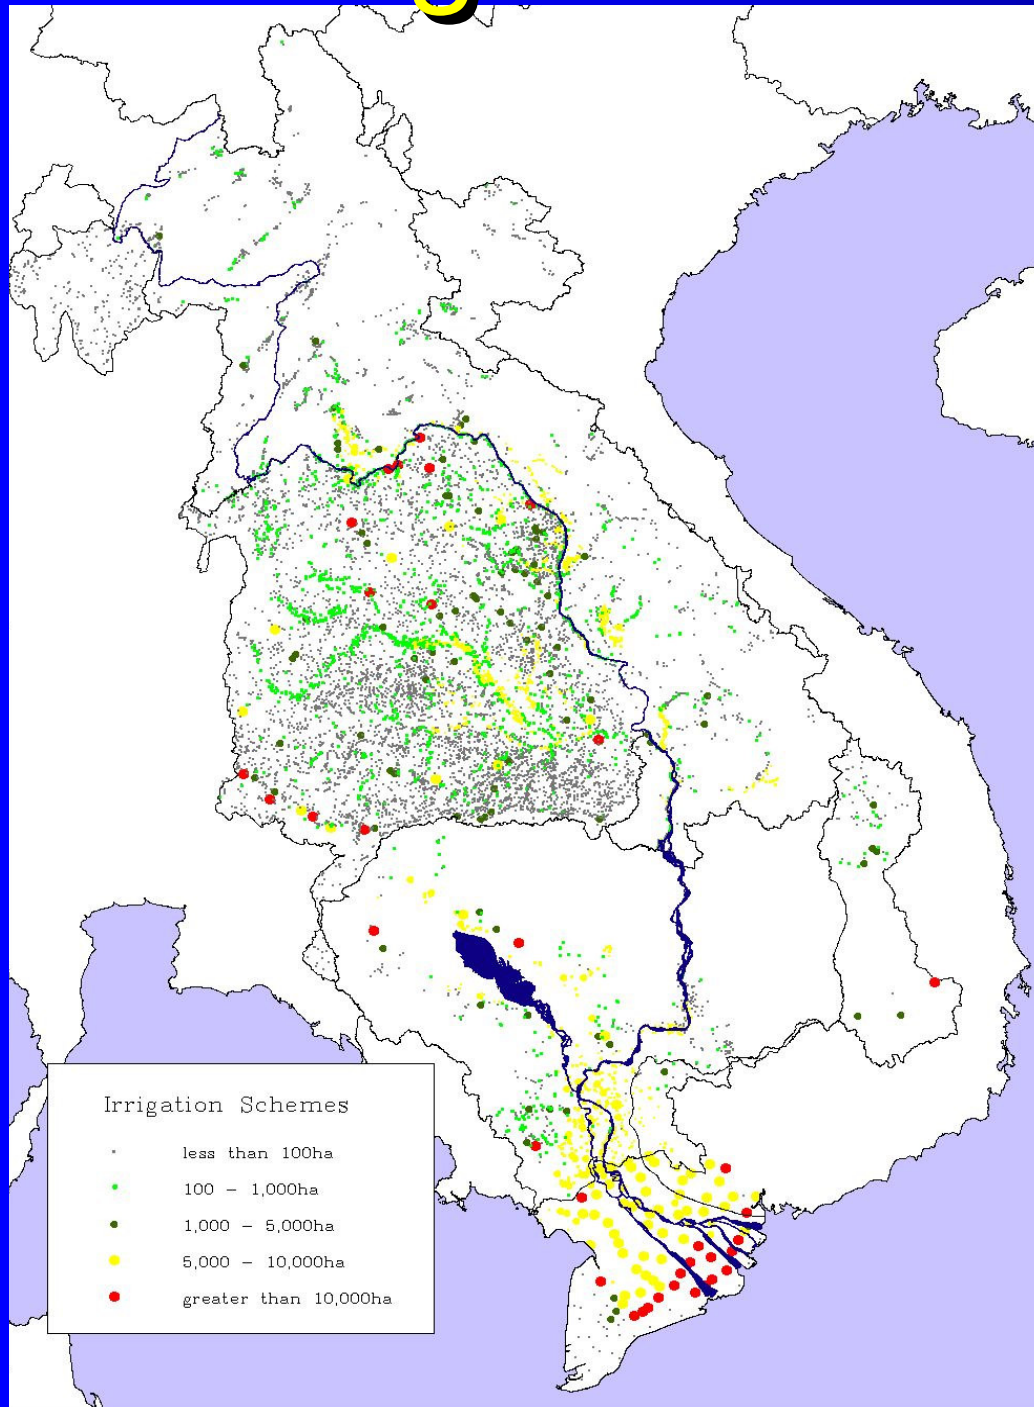

# Irrigation schemes in LMB

	Number	Area (ha)
<b>Cambodia</b>	<b>1,012</b>	<b>392,117</b>
<b>Lao PDR</b>	<b>2,532</b>	<b>224,232</b>
<b>Thailand</b>	<b>8,764</b>	<b>5,544,605</b>
<b>Viet Nam Delta</b>	<b>120</b>	<b>1,964,223</b>
<b>Viet Nam Highlands</b>	<b>76</b>	<b>36,008</b>
<b>Total</b>	<b>12,504</b>	<b>8,161,185</b>