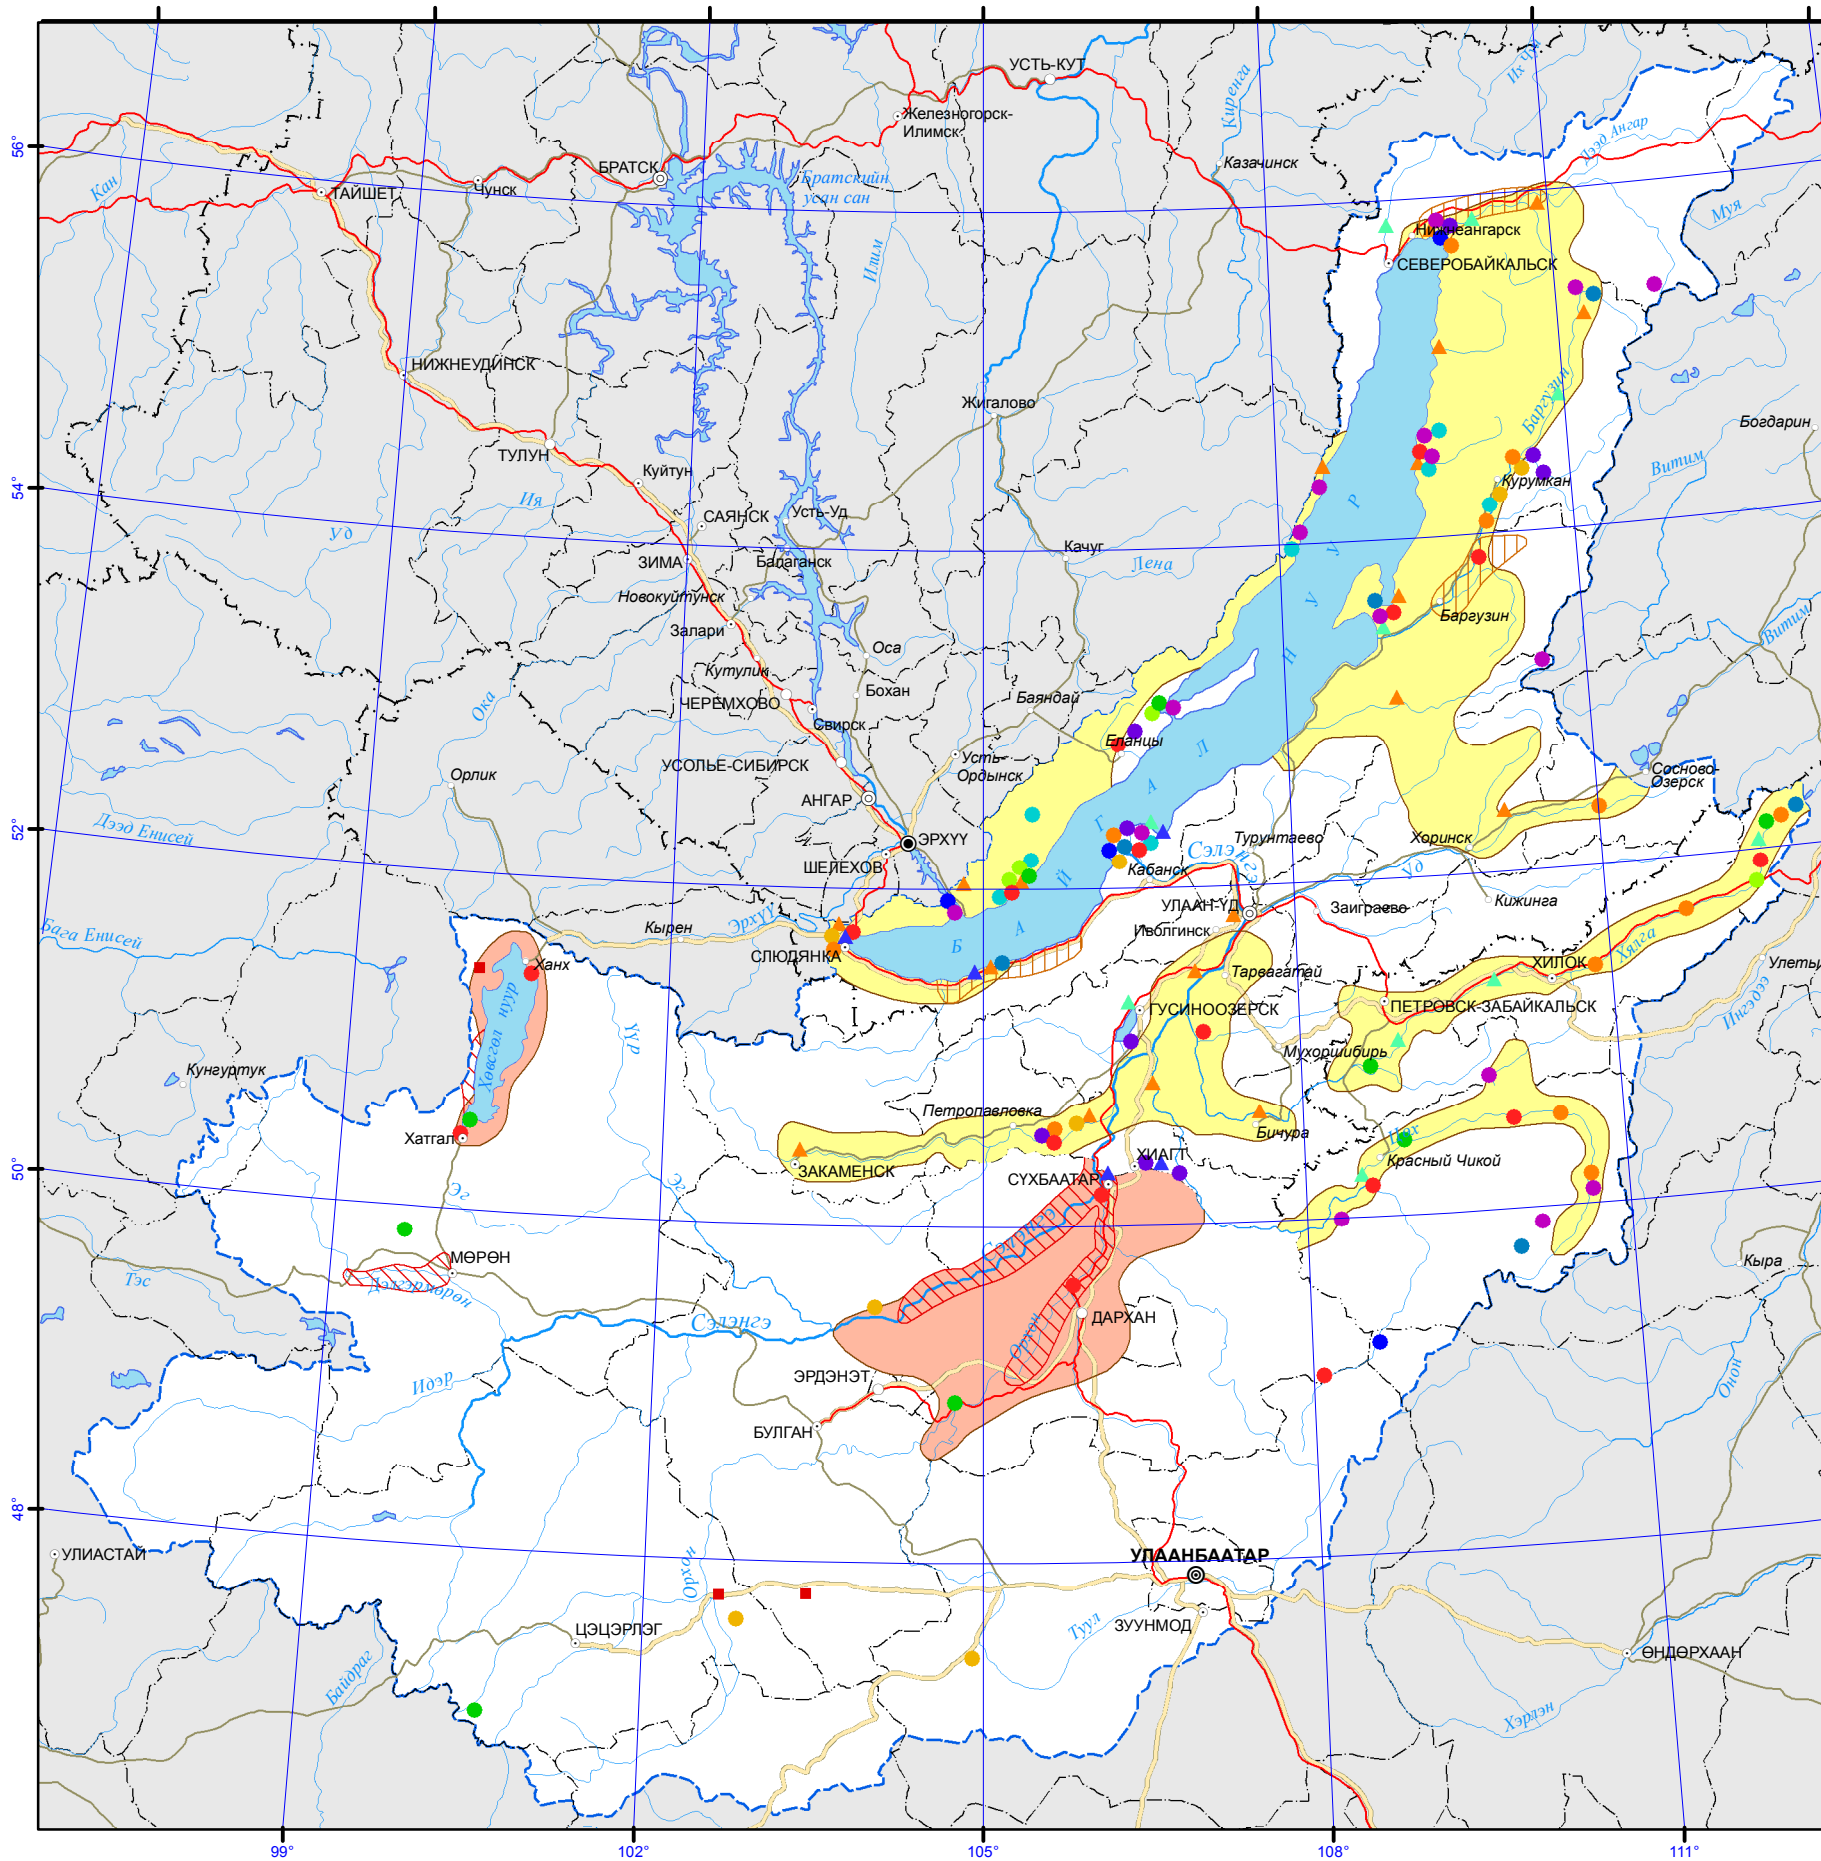

ХОВОР АМЫТДЫН ТАРХАЛТ. ХОТОН, ӨРӨВТАС, ГАЛУУНЫ ТӨРЛИЙН ШУВУУ

Зүйлийн нэр	Эрхүү муж	Буриадын БНУ-лс	Байгалийн чанадахь хязгаар	Монгол улс
■ Борцгор хотон <i>Pelecanus crispus</i>	0			CR
▲ Усны бух <i>Botaurus stellaris</i>		III	II	
▲ Цагаан халбагант <i>Platalea leucorodia</i>	IV	IV	I	LC
▲ Хар өрөвтас <i>Ciconia nigra</i>	III	III	I	LC
● Харлаг галуу <i>Branta ruficollis</i>	III	III	I	
● Галуу <i>Anser erythropus</i>	III	IV	I	VU
■ Галуу <i>Anser fabalis</i>	I	III	II	LC

Зүйлийн нэр	Эрхүү муж	Буриадын БНУ-лс	Байгалийн чанадахь хязгаар	Монгол улс
■ Хошуу галуу <i>Anser cygnoides</i>	0	III	I	NT
● Гангар хун <i>Cygnus cygnus</i>	III		II	LC
● Хун <i>Cygnus bewickii</i>	III	III	I	LC
● Алаг нугас <i>Tadornis tadorna</i>	III	III		LC
● Хар цоно нугас <i>Anas poecilorhyncha</i>		III	II	LC
● Байгалийн нугас <i>Anas formosa</i>	I	III	II	VU
● Хотгуужин чөрх нугас <i>Histrionicus histrionicus</i>	III	III	IV	

Үсэг ба тоон тэмдгээр ховор амьтдын устгах аюулд орсон байдлыг ангилан үзүүлэв.