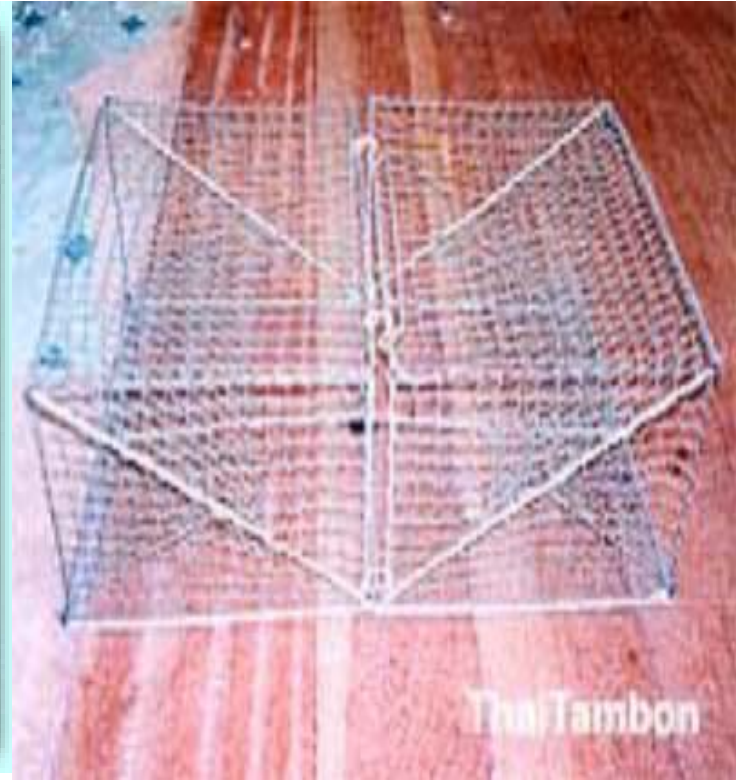

## Small-Scale Fishing Gears in the study area

เครื่องมือประมงพื้นบ้าน

Square dip nets (ຍ໐)

Bamboo traps (เซ่งเล่ง)

Fish traps (ลอบปลา)

Shrimp traps (ลอบกุ้ง)

Collapsible crab traps (ลอบปูแบบพับ)

Crab lift nets (จั่นปู)

Crab bottom gill nets (อวนจมปู)

Shrimp trammel nets (อวนจมกุ้ง)

Floating nets (อวนลอย)

**Beach seines (อวนทับตลิ่ง)**

Trawl nets (อวนลาก)

Barriers; Fence; Weirs; Corrals (ໂປ່ງໄມ້)

Stow nets (โพงพาง)

Push nets (ระวางรูปเคย)