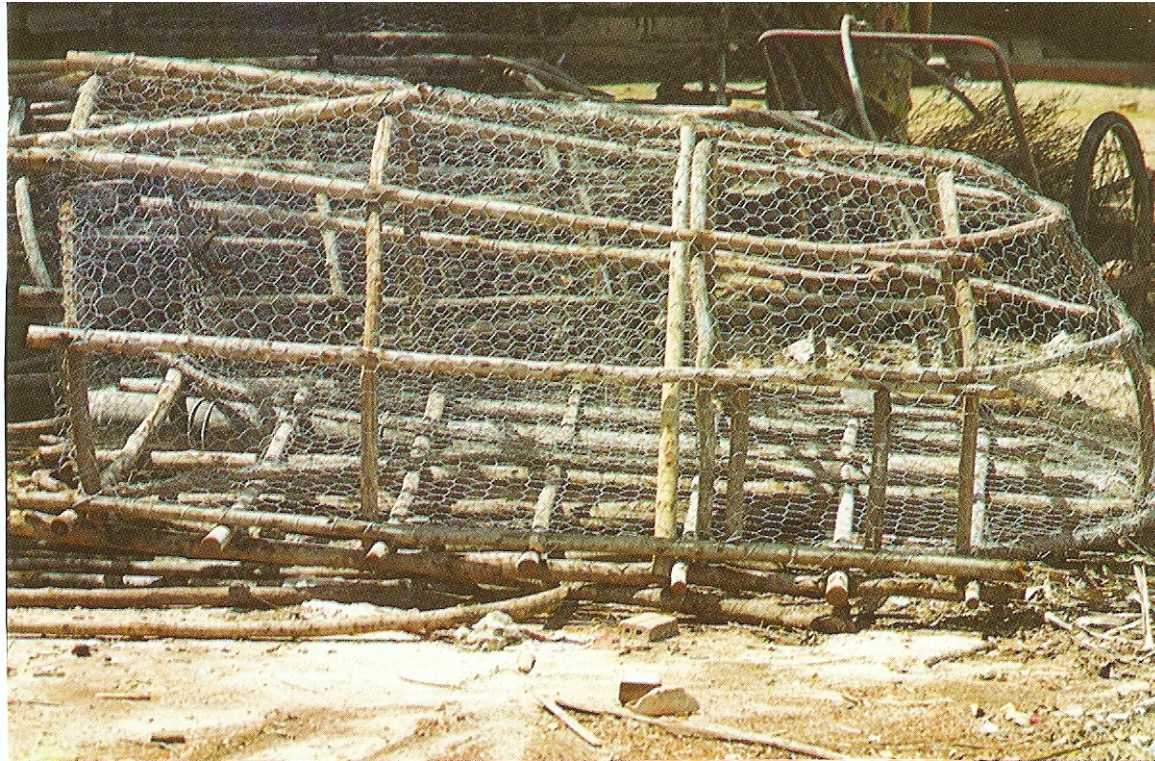

## Small-Scale Fishing Gears in the study area

เครื่องมือประมงพื้นบ้าน

Square dip nets (ຍ໐)

Bamboo traps (เซ่งเล่ง)

Fish traps (ลอบปลา)

Shrimp traps (ลอบกุ้ง)

Collapsible crab traps (ลอบปูแบบพับ)

Crab lift nets (จั่นปู)

Crab bottom gill nets (อวนจมปู)

Shrimp trammel nets (อวนจมกุ้ง)

Floating nets (อวนลอย)

**Beach seines (อวนทับตลิ่ง)**

Trawl nets (อวนลาก)

Barriers; Fence; Weirs; Corrals (ໂປ່ງໄມ້)

Stow nets (โพงพาง)

Push nets (ระวางรูปเคย)