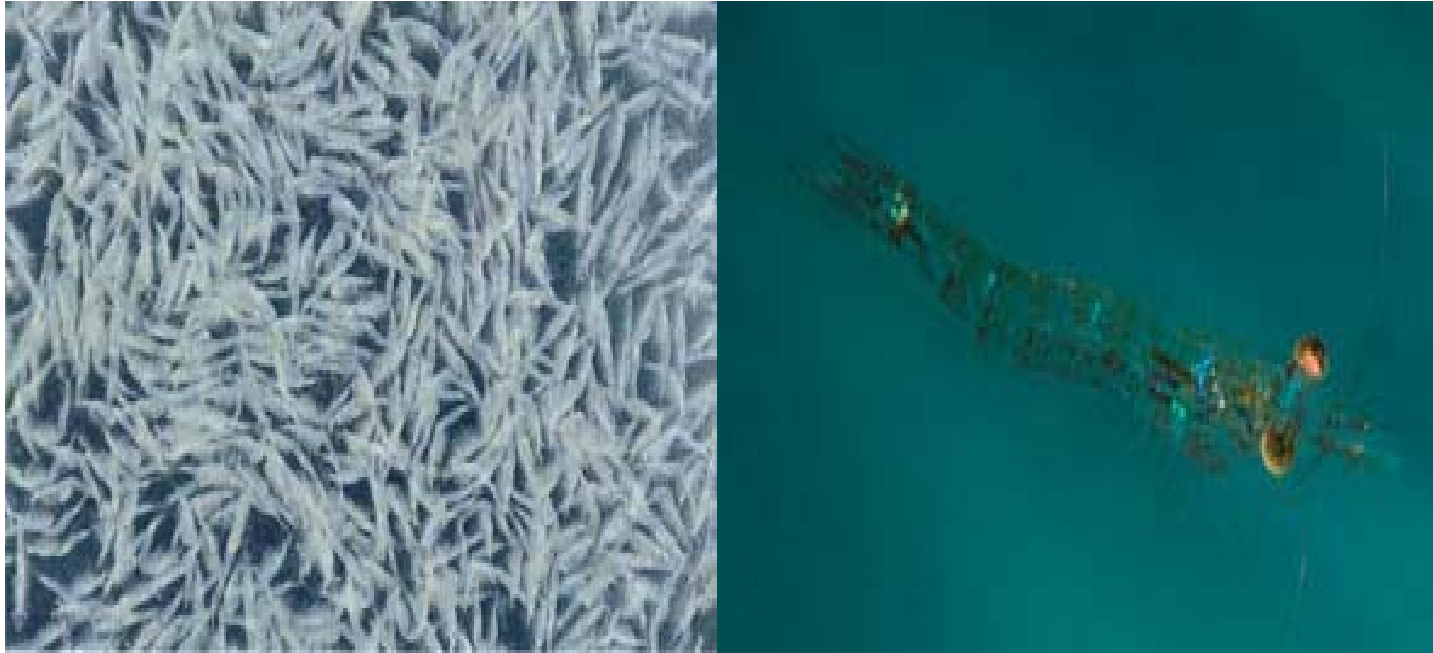

## Aquatic animals

Blood cockle (หอยแครง)

Green mussel *Perna Viridis* (หอยแมลงภู)

Oyster (หอยนางรม)

Acetes (กุ้งเคย)

White prawn (กุ้งขาว)

Giant tiger prawn (กุ้งกุลาดำ)

Giant mud crab (ปูทะเล)

Blue swimming crab (ປູ່ມ້າ)

Salt march crab (ปูแสม)

Asian seabass fish (ปลากะพง)

Mullet fish (ปลากระบอก)

Mantis shrimp (กิ้ง)

King crab (แมงดาทะเล)